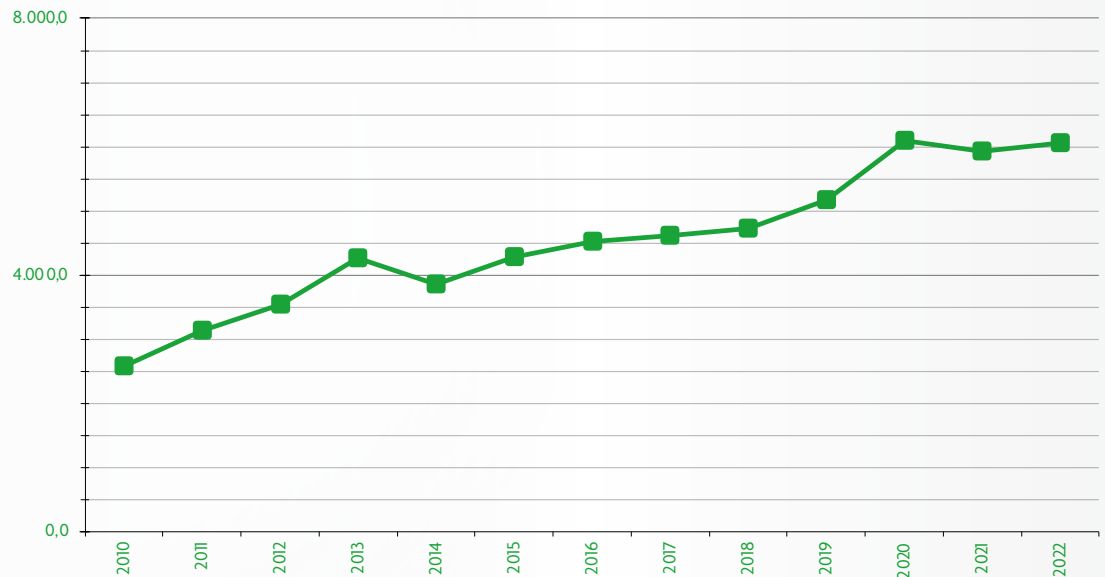

Dauergrabpflege

Neueinzahlung in Tausend €

In den letzten 10 Jahren erreichen wir als Treuhandstelle regelmäßig über 750 Neuabschlüsse pro Jahr mit einem Gesamtwert von bis zu 6 Mio. EUR. Wir verwalten einen Bestand von rund 14.000 Dauergrabpflegeverträgen.

Abschied gestalten
Kompetent, liebevoll, persönlich

Pütz
BESTATTUNGEN

Stammhaus • Höniger Weg 241
Filiale • Höniger Platz 27-29
50969 Köln-Zollstock
info@puetz-bestattungen.de
Telefon (0221) 93 64 64 0
www.puetz-bestattungen.de