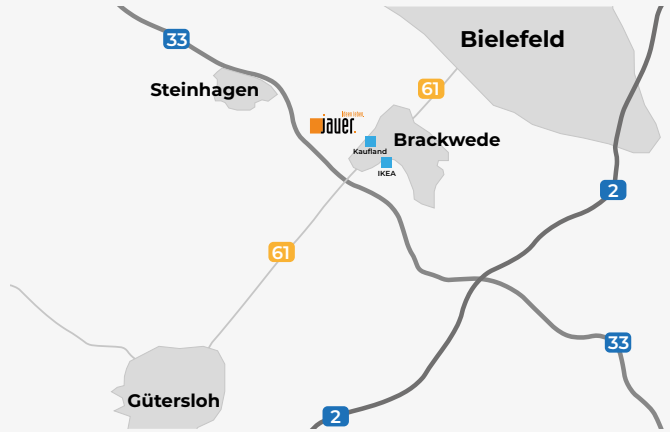

DIE ELEGANZ VON NATURSTEIN VEREINT MIT MODERNER FUNKTIONALITÄT.

Ideen leben.

Jauer.

NATURSTEINE & KERAMIK

Jauer Natursteine GmbH & Co. KG
 Eisenstraße 4
 33649 Bielefeld
 Tel.: 0521 94661-0
 E-Mail: info@jauer-natursteine.de
 www.jauer-natursteine.de