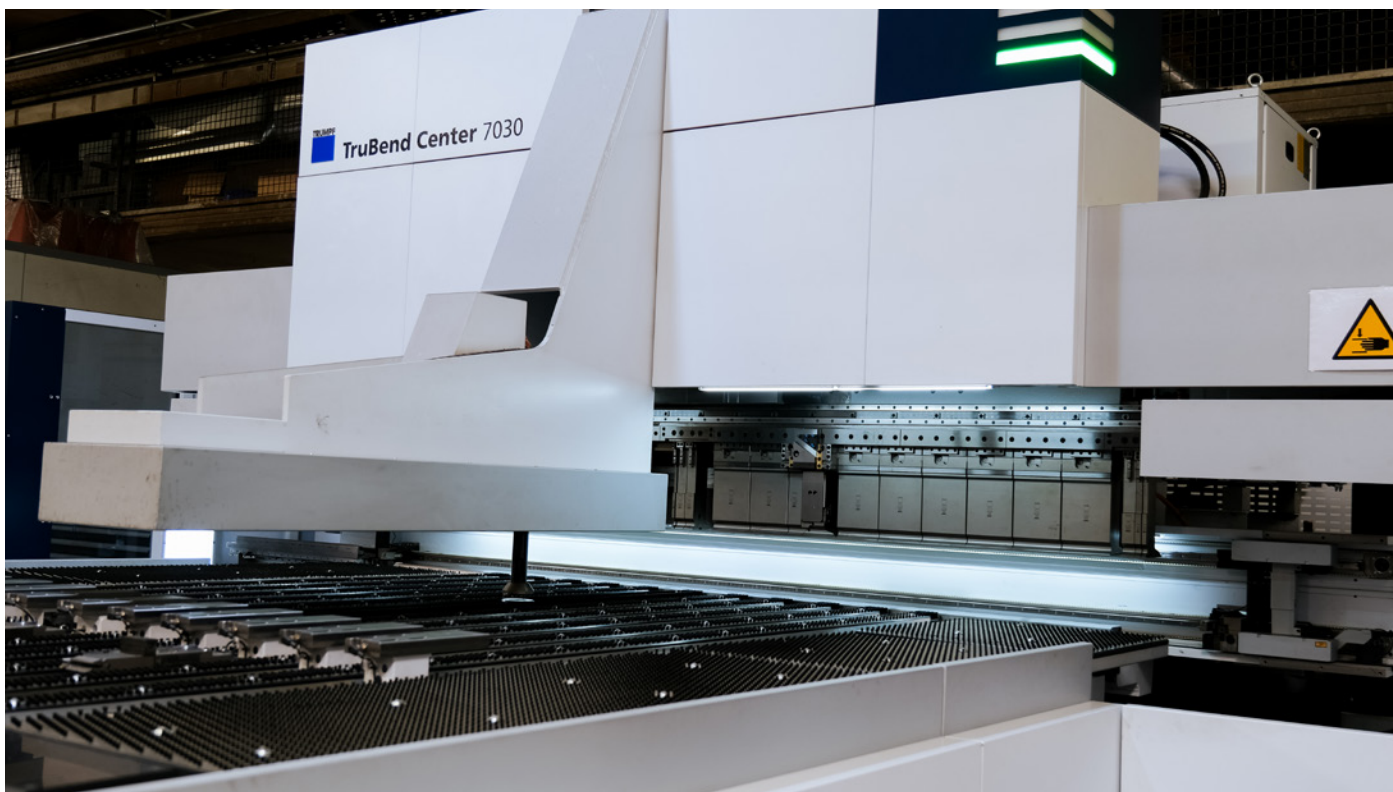

Integrovaný protiproudý výměník tepla využívá teplý halový vzduch k rekuperaci až 84 %. Zařízení nepotřebuje fosilní paliva a systém je 100% CO₂ neutrální. Profitujte ze zlepšené kvality vzduchu a udržitelného hospodaření s energií.