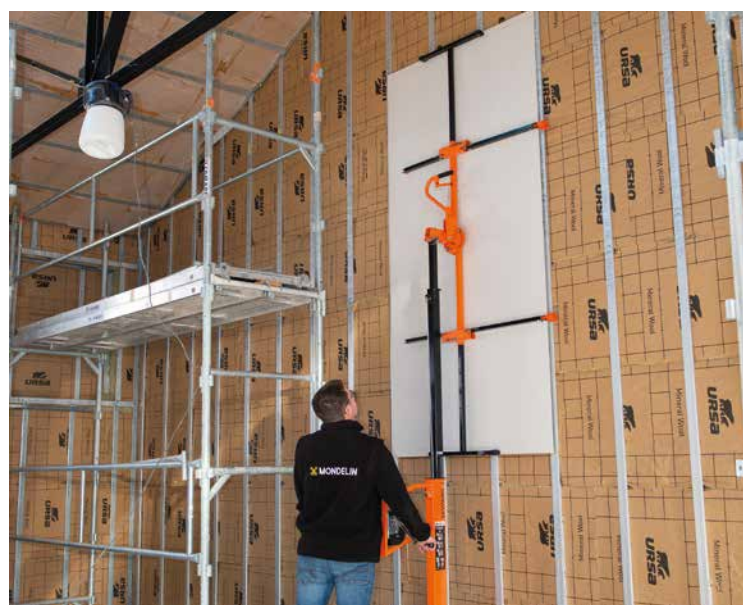

LEBORGNE®

Als Marktführer von Garten- und Bauwerkzeugen hat LEBORGNE sich das Ziel gesetzt, Arbeitsbelastungen zu reduzieren, und bietet daher besonders ergonomisches Werkzeug für verschiedenste Aufgaben. Dabei wird schon in der Entwicklung auf anwendergerechte Form und das Design geachtet.

www.leborgne.com

MONDELIN

Seit 1952 ist Mondelin für Bauprofis die Marke mit robusten und langlebigen Handwerkzeugen. Mondelin arbeitet eng mit Handwerkern zusammen, um seine mehr als 1600 Artikel stetig weiterzuentwickeln.

www.mondelin.fr