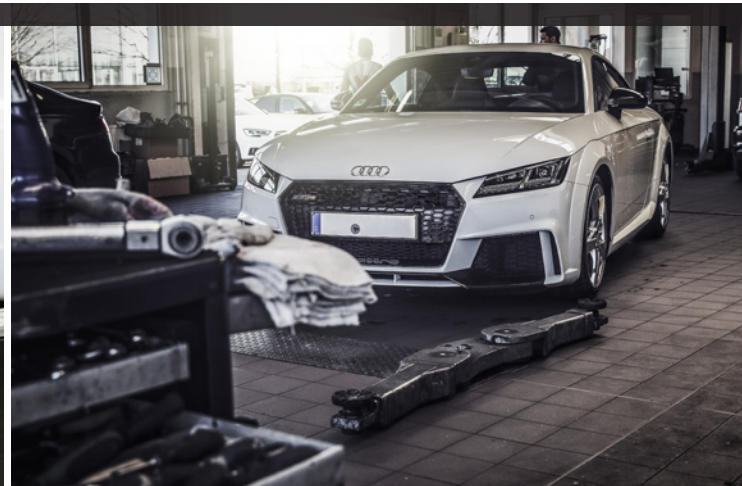

Foto-galerie

Web-Symbol

GPS-Standort

Die Marke Volkswagen gehört weltweit zu den modernsten und somit nachgefragtesten Fahrzeugherstellern. Als größter europäischer Automobilproduzent dürfen Käufer hier einiges erwarten. Wir vertreiben neueste Modelle sowie Jahreswagen mit allen Anforderungen, die Sie sich erhoffen. Lassen Sie sich beraten und wählen Sie das Auto aus, das zu Ihren Wünschen und Ihrem Bedarf passt.

## Wir bieten Ihnen:

- 👍 Neu-, Gebraucht-, Werkdienst-, Vorführwagen
- 👍 Zugriff auf eine Vielzahl an Lagerfahrzeugen und auf den Fahrzeugpool des Herstellers
- 👍 hochqualifiziertes Verkaufsteam
- 👍 attraktive Finanzierungs-, Leasing- und Versicherungsangebote
- 👍 großzügige Ausstellungsfläche
- 👍 Probefahrt mit vielen Modellen möglich

Mit unseren Audi-Modellen liefern wir Ihnen innovative Automobile mit wegweisender Technologie. Neben kreativen Designs steht Audi außerdem für zuverlässige Fahrzeuge mit dem gewissen Etwas. In den Bereichen Neu – und Gebrauchtwagen stehen Interessenten eine Vielzahl an unterschiedlichen Lösungen zur Verfügung. Wir beraten Sie professionell und finden heraus, welcher Wagen wirklich zu Ihnen passt. Fahren Sie Probe und testen Sie es selbst. Denn wir möchten Ihnen das perfekte Angebot machen!

# Service aus Leidenschaft

Als regionaler Partner und Spezialist für die Marken Audi, Volkswagen und Volkswagen Nutzfahrzeuge stehen wir unseren Kunden kompetent zur Seite. Bereits seit 1994 beraten wir fachkundig und bedarfsgerecht und bieten stets eine große Auswahl an Neu- und jungen Gebrauchtwagen an. Der Name der Otto Grimm GmbH & Co. KG steht seit jeher für Qualität und zuverlässige Serviceleistungen. Wir beraten beim Autokauf und kümmern uns um Reparatur und Wartung. Mit unserer modernen Werkstatt sind wir in der Lage, kurzfristig zu reagieren und Ihnen nicht nur Versprechungen zu liefern. Wir überzeugen durch Leistung! Überzeugen Sie sich selbst und besuchen Sie uns an unseren zwei Standorten in Bitterfeld-Wolfen.